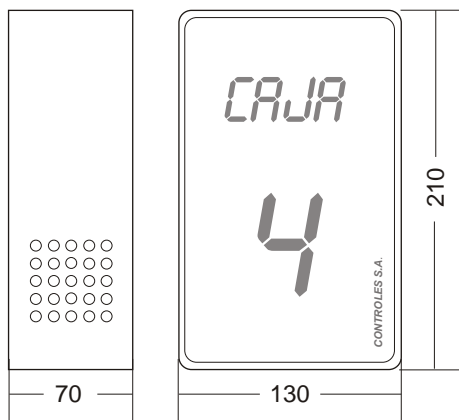

LC1DL

LLAMADOR DE PUBLICO PARA CAJAS

CARACTERISTICAS

Dimensiones de dígito:
5,7 cm altura x 3,3 cm de ancho

Tipo de dígitos: LEDs, rojos, siete segmentos

Cantidad de dígitos: 1

Cantidad de puestos: hasta 6

Visibilidad: 25 m

Tono de aviso con volumen regulable

Alimentación: 220 Vca, -15 %, +10 %, 50 Hz

Consumo: máximo /medio: 8/2 VA

Opcional: Otras tensiones de alimentación

Peso: 1,1 kg

Dimensiones en mm:

Rev 1.0

06/06/07

FABRICADO EN URUGUAY

- FACILITA EL LLAMADO DE LOS CLIENTES
- ORDENA EL FUNCIONAMIENTO DE LA COLA
- AUMENTA LA VELOCIDAD DE ATENCION

FUNCION

Indicar al público a que puesto dirigirse.

APLICACIONES

Comercios y cajas.

CARACTERISTICAS

Alta visibilidad, bajo consumo, larga vida útil, diseño elegante.

FUNCIONAMIENTO

Avisa al cliente de la cola que caja queda libre.

Cuando el funcionario oprime el pulsador de llamada, presenta el número de la caja, emite el tono de aviso y parpadea 10 segundos.